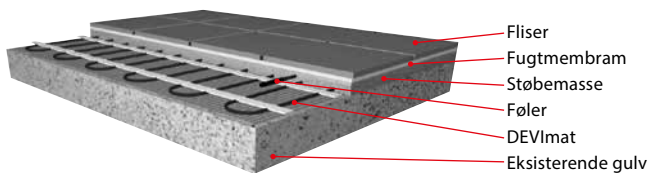

Tyndt gulv ovenpå eksisterende betongulv.